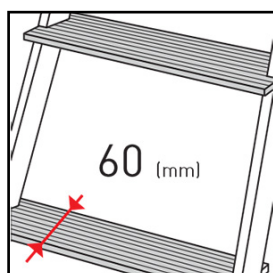

FICHA DE PRODUCTO

COD. 74-246

REF. TUB-12+1

Particularidades:

- Escalera telescópicas de mecanismo sencillo y práctico.
- Fabricada en aluminio.
- De reducida dimensión una vez recogida.
- Muy fácil de transportar.
- Acabado mate anodizado de máxima calidad (no ensucia las manos).
- Ajuste de alturas entre peldaños.
- Bloqueo automático durante la extensión.
- Peldaños extra anchos mucho más cómodos.
- Desbloqueo automático de todos los peldaños a la vez.
- 12 peldaños regulables + un fijo en la base.
- Pulsadores de seguridad para un cierre rápido.
- Tacos ergonómicos de goma antideslizante.

Detalles:

Recambios:

Cod. **974-246/1** - Kit tacos TUB-13X1 Kit tacos escl. Tub. 13p

Especificaciones:

| Nº Peldaños | | | | | | |
|-------------|------|------|------|------|------|-------|
| | (m) | (m) | (m) | (mm) | (mm) | (kg) |
| 13 | 3,80 | 0,85 | 4,80 | 500 | ø100 | 10,60 |