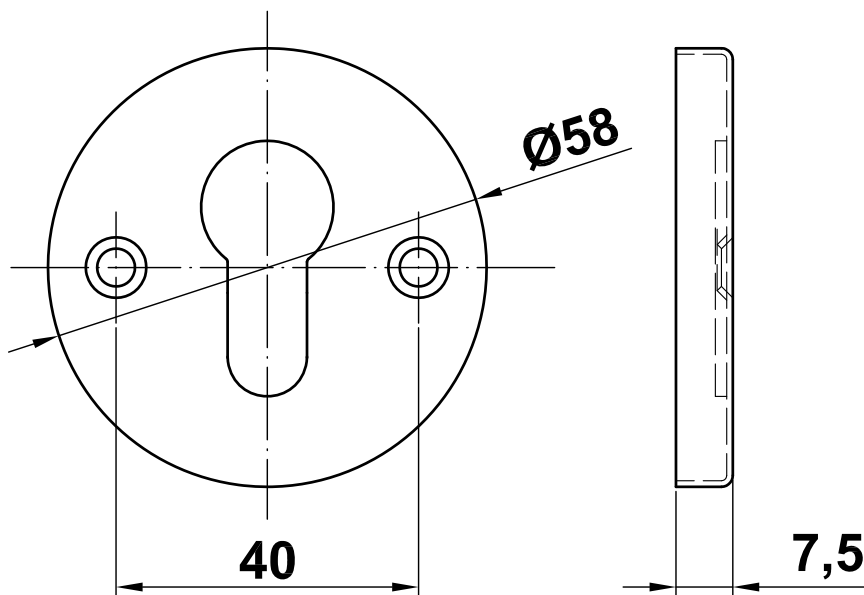

Mod. 21

Bocallaves

Entrada para cilindro

Key hole

Rosace de protecteur de cylindre

www.amig.es

Screw POZ Ø3,5 x 16

Amilibia y de la iglesia S.A
Poligono Industrial Zubieta s/n
48340 Amorebieta (Bizkaia) Spain