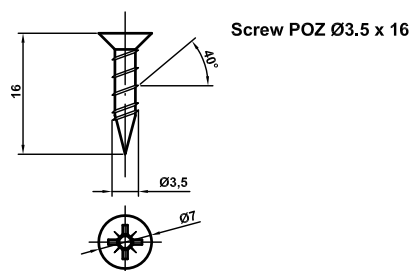

Mod. 21

Bocallaves

Entrada para cilindro

Key hole

Rosace de protecteur de cylindre

www.amig.es

Screw POZ Ø3,5 x 16

Amilibia y de la iglesia S.A
Poligono Industrial Zubieta s/n
48340 Amorebieta (Bizkaia) Spain