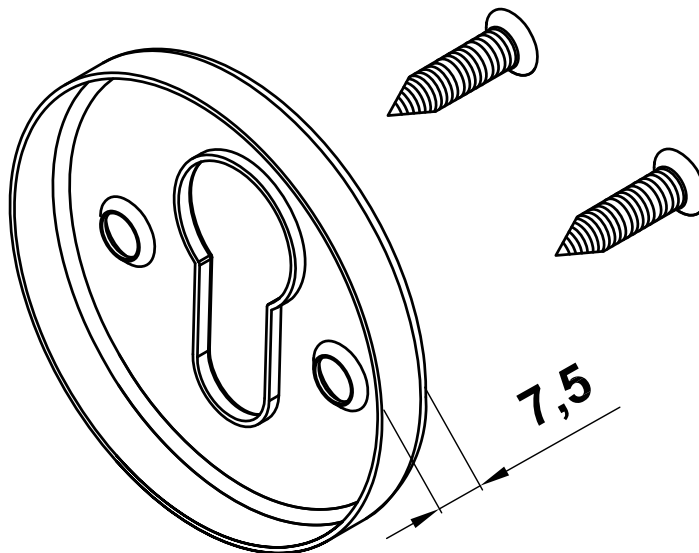

Mod. 21

Bocallaves

Entrada para cilindro

Key hole

Rosace de protecteur de cylindre

www.amig.es

Screw POZ Ø3,5 x 16

Amilibia y de la iglesia S.A
Poligono Industrial Zubieta s/n
48340 Amorebieta (Bizkaia) Spain