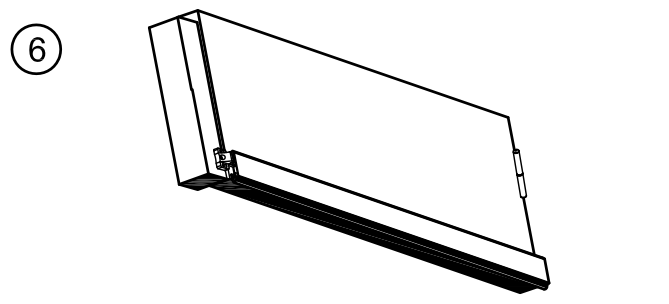

Mod. 3 Burlete

Veda portas
Draught excluder
Plinthe étanche

www.amig.es

Amilibia y de la iglesia S.A
Poligono Industrial Zubieta s/n
48340 Amorebieta (Bizkaia) Spain