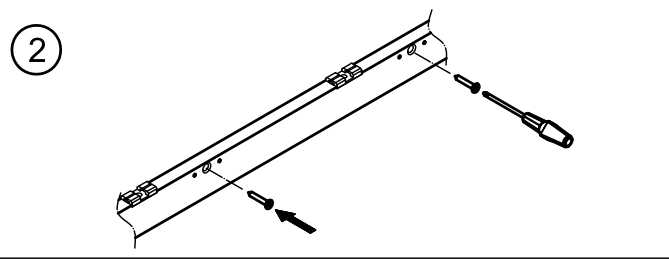

Mod. 3 Burlete

Veda portas
Draught excluder
Plinthe étanche

www.amig.es

Amilibia y de la iglesia S.A
Poligono Industrial Zubieta s/n
48340 Amorebieta (Bizkaia) Spain