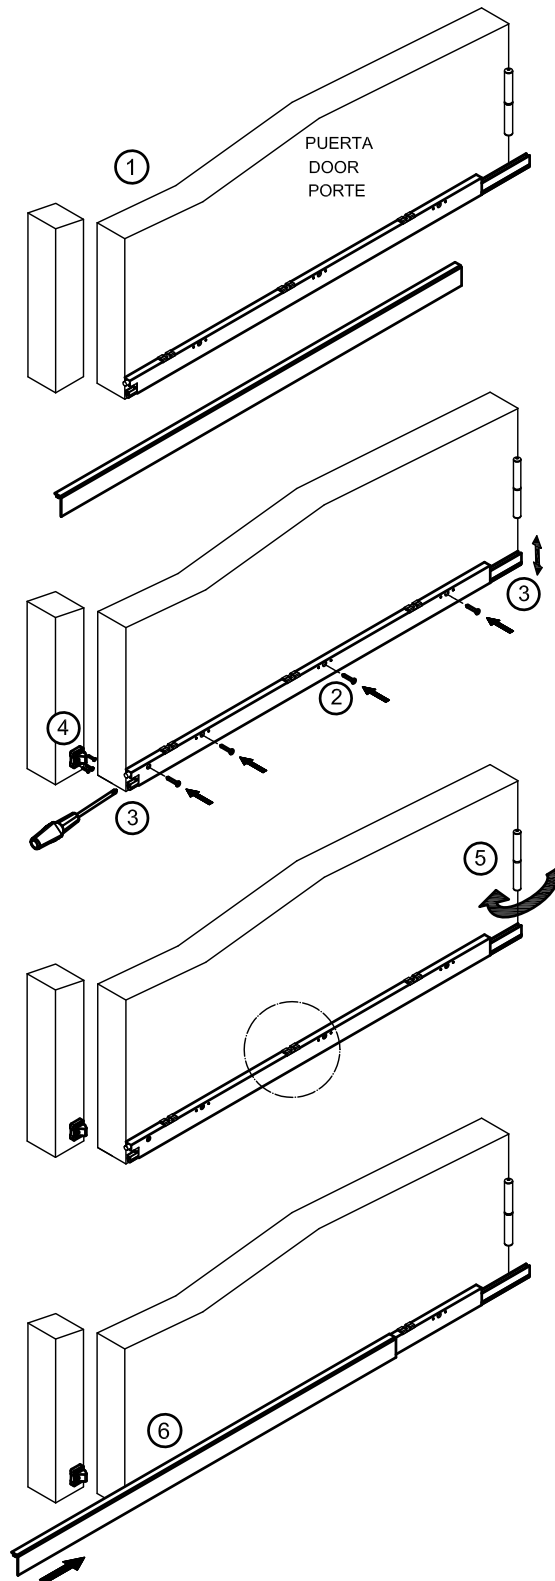

Mod. 3 Burlete

Veda portas
Draught excluder
Plinthe étanche

www.amig.es

Amilibia y de la iglesia S.A
Poligono Industrial Zubieta s/n
48340 Amorebieta (Bizkaia) Spain