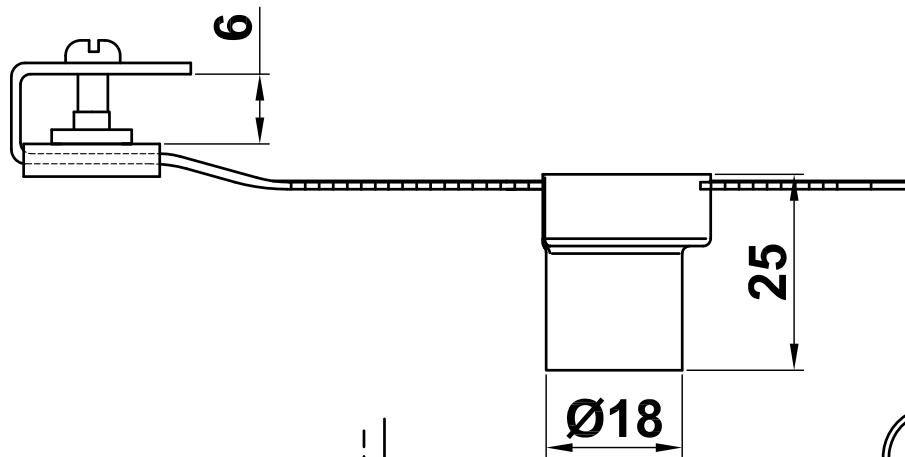

Mod. 10A
Cerradura vitrina
Fechadura vitrina
Showcase lock
Serrure vitrine

Amilibia y de la iglesia S.A
Poligono Industrial Zubieta s/n
48340 Amorebieta (Bizkaia) Spain