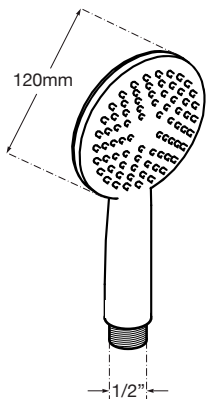

MANGO DUCHA

3 Posiciones

CARACTERÍSTICAS

- Cuerpo en ABS
- Acabado cromado
- Dimensiones: Ø 120 mm.
- 3 Posiciones
- Rociado efecto lluvia, masaje y spray
- Conexión a flexo 1/2"
- Picos de silicona

Dimensiones

Código	EAN	Color	Dimensiones	Cantidad
46438	8425160464387	Cromado	Ø 120 mm.	1