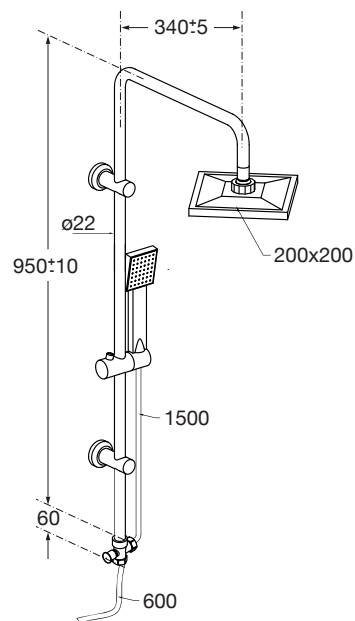

#### ROCIADOR:

- Cuerpo en ABS con acabado cromo
- Dimensiones: 200x200 mm.
- Rociado efecto lluvia
- Picos de silicona
- Sujeción orientable

#### MANGO:

- Cuerpo en ABS con acabado cromo
- 1 Función
- Picos de silicona

#### FLEXO:

- En acero inoxidable doble engatillado
- Longitud: 1500 mm.
- Diámetro interior: 7.5 mm
- Diámetro exterior: 14 mm
- Diámetro de paso: 6 mm
- Radio mínimo de curvatura: 37 mm
- Anti torsión 360°

### Dibujo técnico

Código	EAN	Color	Largo. flexo conec.	Cantidad
47997	8425160479978	Cromo	600 mm	1