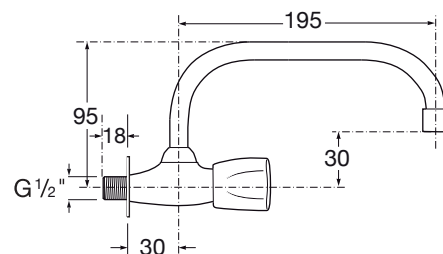

### GRIFO FREGADERA CAÑO TUBO BAJO

#### CARACTERÍSTICAS

- Cuerpo latón con acabado cromo
- Montura de cerámica
- Medio giro
- Hidrobis atomizador
- Volante con sistema de manejo suave
- Peso: 342 grs
- Incluye kit completo para su instalación
- Garantía 2 años

#### Dibujo técnico

Código	EAN	Color	Sujeción	Cantidad
42440	8425160424404	Cromo	Rosca	1