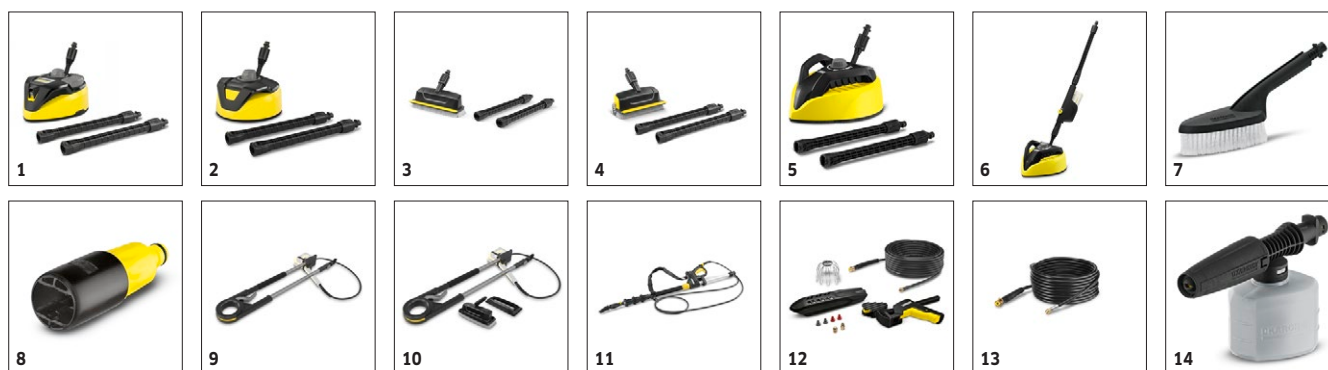

K 4 UNIVERSAL EDITION*MX

1.679-301.0

KÄRCHER

		No. de parte.					Precio	Descripción	
Limpiadora de grandes superficies									
T 450	1	2.644-074.0						Gracias a la boquilla de alto rendimiento también limpia rincones de forma minuciosa: la limpiadora de superficies. Función de lavado, para una limpieza de grandes superficies efectiva.	☐
T 3xx 2020 SZ	2	2.644-084.0						Limpia grandes superficies de forma minuciosa y sin salpicaduras. Gracias a la distancia ajustable de las toberas se puede usar tanto en superficies duras como en superficies sensibles.	☐
Cepillo Limpiaterraza Ps 40	3	2.644-123.0						El potente cepillo limpiador de terrazas Ps 40 con tres boquillas de alta presión integradas elimina la suciedad incrustada en las más diversas superficies. Ideal para escaleras y esquinas.	☐
PS 30 Plus	4	2.644-212.0						La potente escoba de exterior Power Scrubber PS 30 Plus elimina la suciedad resistente con sus tres boquillas de alta presión. La boquilla lateral orientable permite la limpieza fácil de esquinas y bordes.	☐
Limpiador de superficies T-Racer T 450	5	2.643-214.0						Limpiador de superficies T-Racer T 450. Boquilla de alto rendimiento para esquinas y bordes, asa para limpieza vertical, rejilla protectora para superficies de gravilla.	☐
T 550 T-Racer Surface Cleaner	6	2.643-251.0						Limpiador de superficies T-Racer T 550 para la limpieza sin salpicaduras. Con aplicación de detergente, boquilla de alto rendimiento para esquinas/bordes, regulación de presión y asa.	☐
Cepillos									
Cepillos de lavado rígido	7	6.903-276.0						Para la limpieza de superficies lisas como automóviles y embarcaciones.	☐
Adaptador de conexión para mangueras de riego	8	2.640-732.0						Adaptador para el conector para mangueras de riego, ideal para conectar directamente todos los cepillos de Kärcher a las mangueras de riego con sistema de conexión rápida.	☐
Lanzas (alta presión) / Lanzas pulverizadoras riego									
Tubo de chorro telescópico con articulac	9	2.644-190.0						Limpieza sencilla en (prácticamente) cualquier sitio: gracias a su articulación ajustable en 180°, la lanza pulverizadora telescópica llega sin dificultades a puntos de difícil acceso.	☐
TLA 4 + Facade cleaner (Bundle)	10	2.644-249.0						Kit compuesto por la lanza pulverizadora telescópica TLA 4 y el accesorio para la limpieza de fachadas y cristales. Para la limpieza sencilla de objetos de difícil alcance como fachadas o invernaderos.	☐
Lanza telescópica	11	2.642-347.0						Lanza telescópica (1,20-4 m) para limpiar fácilmente zonas de difícil acceso. Con correa para el hombro, acoplamiento de bayoneta y pistola integrada ergonómicamente adaptable. Peso: aprox. 2 kg.	☐
Limpieza de tuberías									
Juego para la limpieza de canales y tuberías	12	2.642-240.0						El juego para la limpieza de canales y tuberías funciona por sí solo: con alta presión. Limpia sin esfuerzo desagües, tuberías embozadas y canales.	☐
Kit de limpieza de tuberías de 7,5 m	13	2.642-790.0						Juego para la limpieza de tuberías y eliminación de atascos. Para desagües, bajantes, baños, etc.	☐
Boquilla de espuma									
FJ 3 boquilla de espuma	14	2.643-150.0						Boquilla de espuma FJ 3 para limpiar con una espuma potente. Para automóviles, motocicletas, etc., así como para la aplicación de conservantes en superficies de piedra, madera y fachadas.	☐