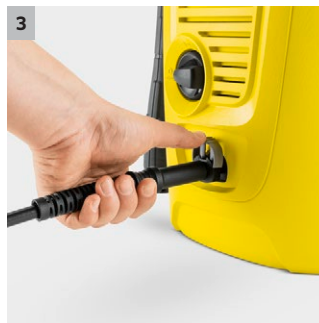

1 Almacenaje de accesorios integrado al equipo

- La manguera, las lanzas pulverizadoras y la pistola se pueden almacenar de forma ordenada y en poco espacio.

2 Depósito de detergente.

- El práctico depósito para detergente, simplifica la aplicación de detergentes

3 Fácil de conectar

- Easy Connect: La manguera de alta presión se engancha y desengancha del equipo y de la pistola de manera rápida y cómoda, lo que ahorra tiempo y trabajo.

4 Ruedas grandes

- Manejable y fácil de transportar