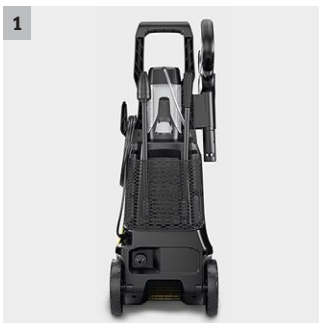

K 4 Universal Edition*MX

Perfecto para la suciedad hasta de intensidad media en el entorno de la casa: la limpiadora de alta presión K 4 Universal Edition de Kärcher.

1 Almacenaje de accesorios integrado al equipo

3 Fácil de conectar

- Easy Connect: La manguera de alta presión se engancha y desengancha del equipo y de la pistola de manera rápida y cómoda, lo que ahorra tiempo y trabajo.

4 Ruedas grandes

- Manejable y fácil de transportar