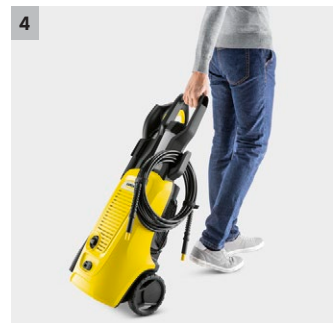

K 4 Universal Edition*MX

Perfecto para la suciedad hasta de intensidad media en el entorno de la casa: la limpiadora de alta presión K 4 Universal Edition de Kärcher.

1 Almacenaje de accesorios integrado al equipo

- La manguera, las lanzas pulverizadoras y la pistola se pueden almacenar de forma ordenada y en poco espacio.

2 Depósito de detergente.

- El práctico depósito para detergente, simplifica la aplicación de detergentes

3 Fácil de conectar

- Easy Connect: La manguera de alta presión se engancha y desengancha del equipo y de la pistola de manera rápida y cómoda, lo que ahorra tiempo y trabajo.

4 Ruedas grandes

- Manejable y fácil de transportar

K 4 Universal Edition*MX

Características técnicas

No. de parte.		1.679-301.0
Código EAN		4054278774268
Presión	PSI	máx. 1800
Área de presión		Alta presión
Caudal de agua	l/h	máx. 350
Potencia de conexión	kW	1,5
Peso sin accesorios.	kg	6,58
Dimensiones (l x a x h).	mm	297 x 310 x 865
Tipo de corriente.	V / Hz	127 / 60