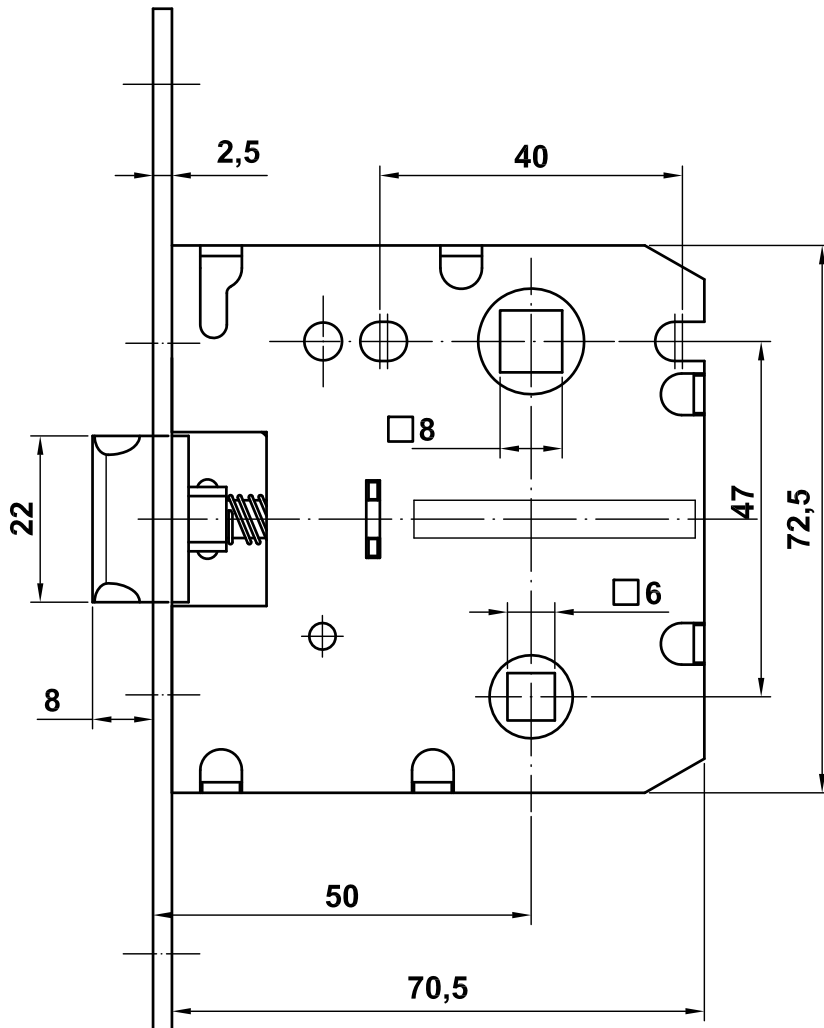

**Mod. 2001**

**Pestillo**

Fechadura de embutir

Latch lock

Serrure de canne à condonation

[www.amig.es](http://www.amig.es)

**Amilibia y de la iglesia S.A**  
Poligono Industrial Zubieta s/n  
48340 Amorebieta (Bizkaia) Spain