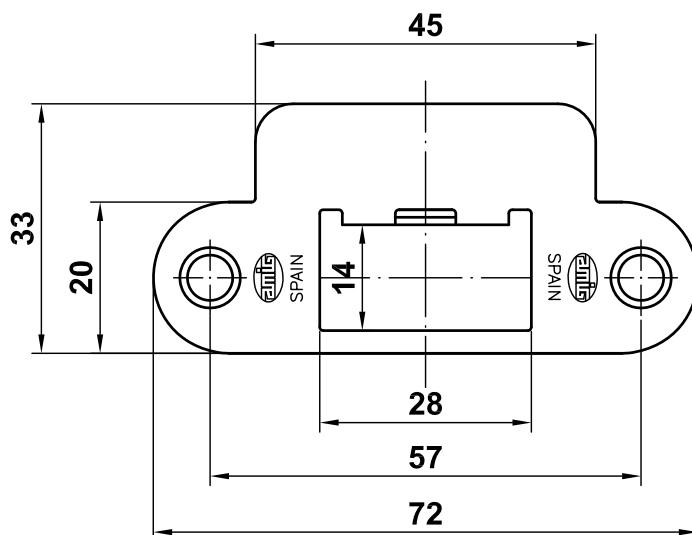

**Mod. 2001**

**Pestillo**

Fechadura de embutir

Latch lock

Serrure de canne à condonation

[www.amig.es](http://www.amig.es)

**Amilibia y de la iglesia S.A**  
Poligono Industrial Zubieta s/n  
48340 Amorebieta (Bizkaia) Spain