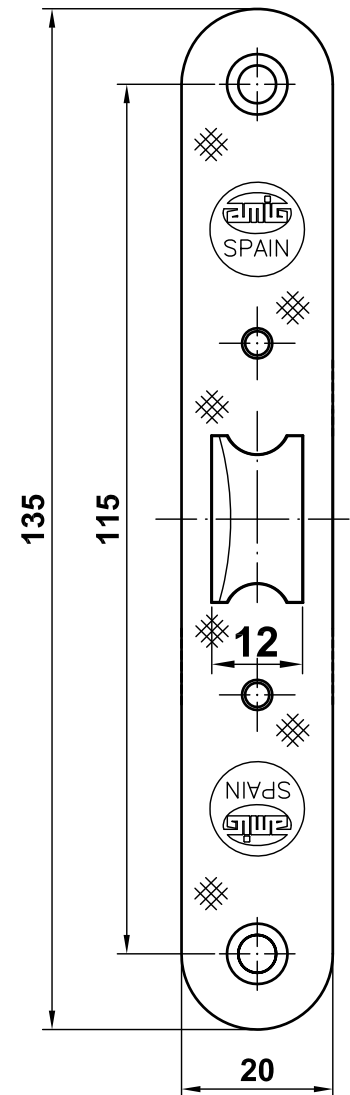

**Mod. 2001**

**Pestillo**

Fechadura de embutir

Latch lock

Serrure de canne à condonation

[www.amig.es](http://www.amig.es)

**Amilibia y de la iglesia S.A**  
Poligono Industrial Zubieta s/n  
48340 Amorebieta (Bizkaia) Spain