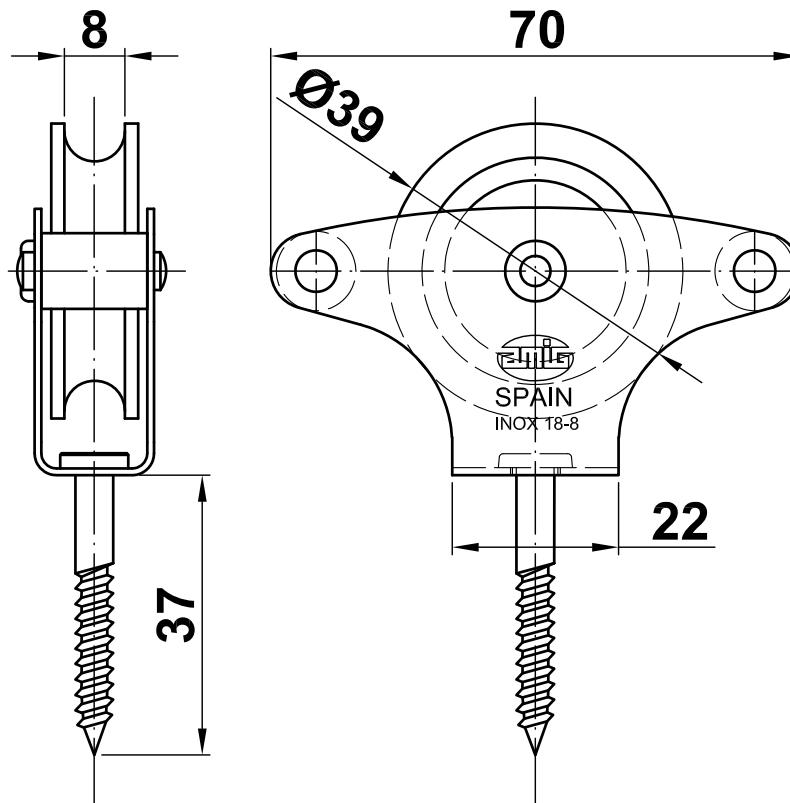

**Mod. 211**

**Polea**

Roldanas

Clothesline pulleys

Poulies

[www.amig.es](http://www.amig.es)

**Amilibia y de la iglesia S.A**  
Poligono Industrial Zubieta s/n  
48340 Amorebieta (Bizkaia) Spain