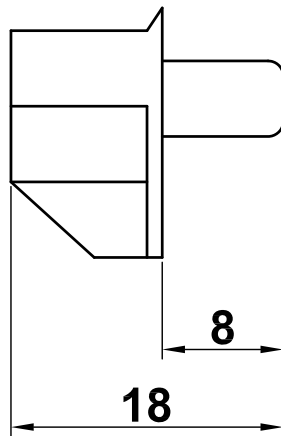

Mod. 161

Soporte plástico

Suporte plástico para prateleiras

Plastic board support

Taquets en plastique à clou

www.amig.es

Amilibia y de la iglesia S.A
Poligono Industrial Zubieta s/n
48340 Amorebieta (Bizkaia) Spain